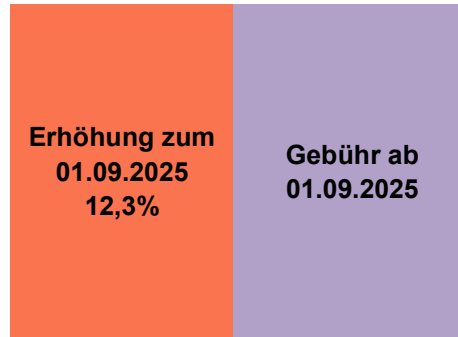

**Ferienbetreuung 2024/2025**

**Ferienbetreuung 2025/2026**

**VÖ 6 (30 Stunden)**

50 €      6 €      56 €

7 €      63 €

**VÖ 7 (35 Stunden)**

60 €      8 €      68 €

8 €      76 €