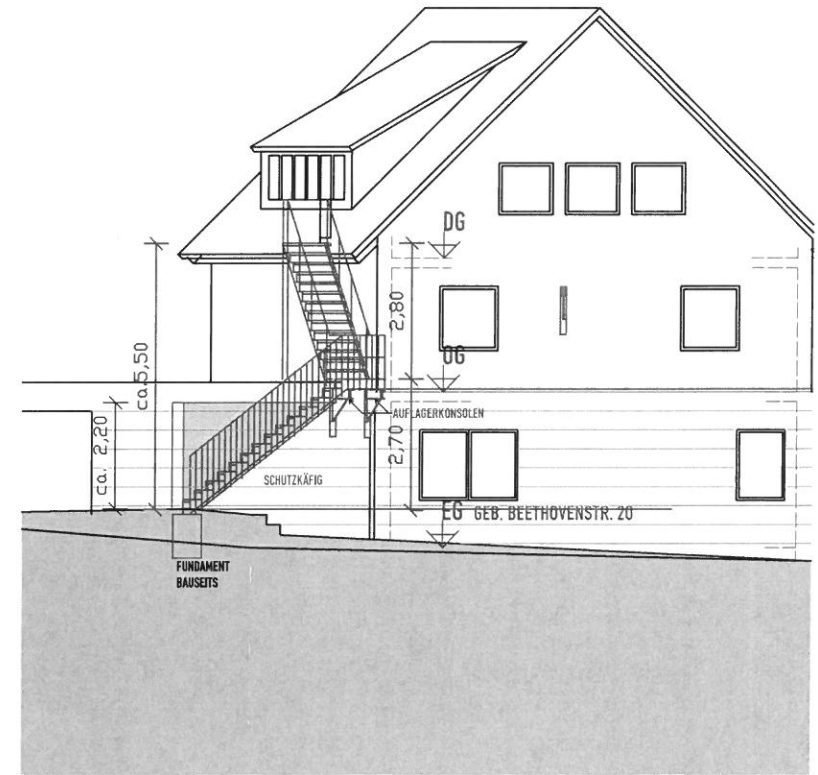

TREPPE 2
M 1:100
ÜBERSICHT

GEFERTIGT:
19.6.2017

LEISSLE
ARCHITEKTUR+
STADTPLANUNG
DIPLOM-INGENIEUR
WOLFGANG LEISSLE
FREIER ARCHITEKT
STADTPLANER AKW
KRENNKLEINSTR. 9
73635 RUDERSBERG
TEL. 07183-7140
FAX 07183-3657
ARCHITEKT@LEISSLE.NET