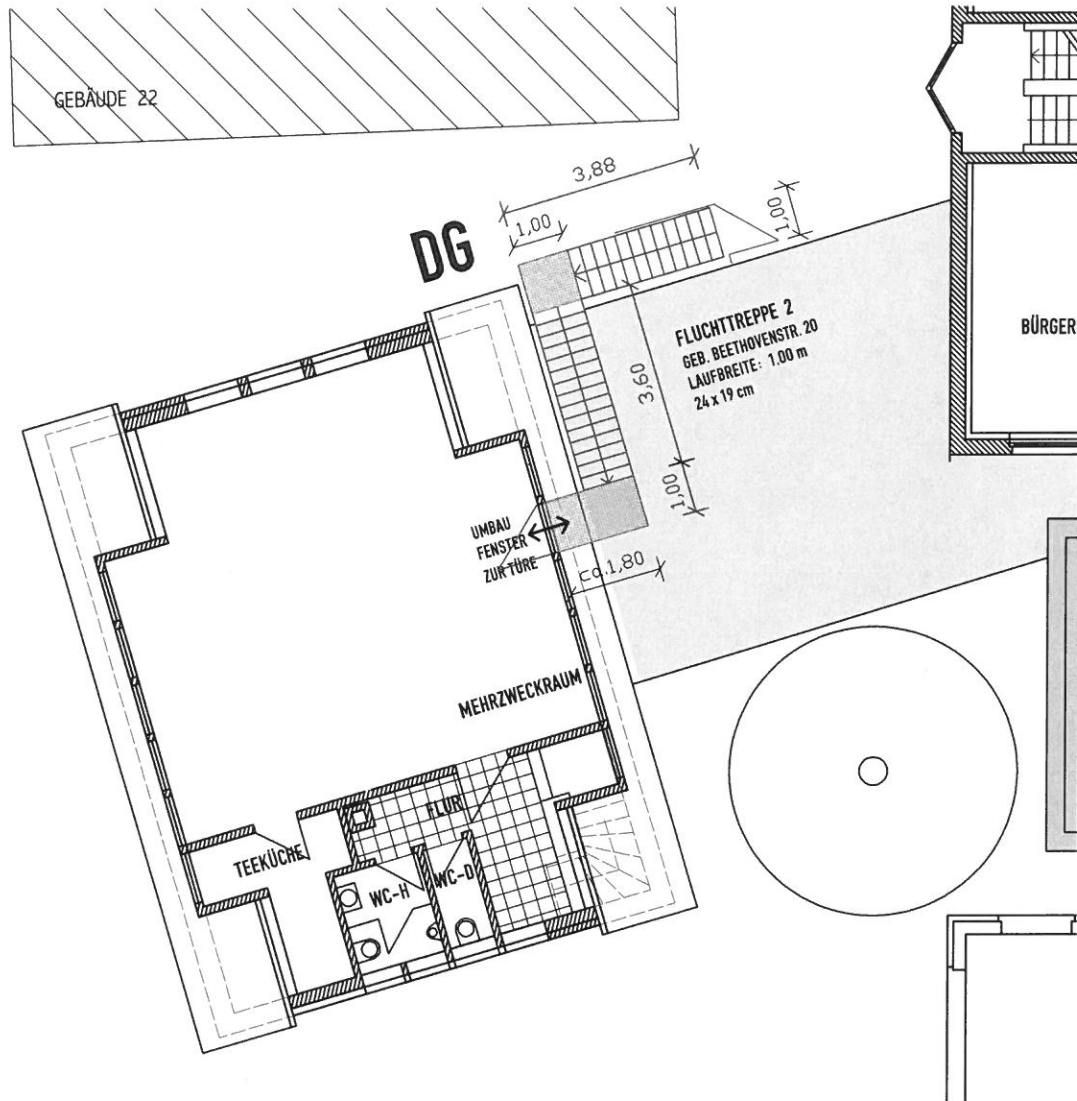

TREPPE 2
M 1:100
ÜBERSICHT

GEFERTIGT:
19.6.2017

LEISSLE
ARCHITEKTUR+
STADTPLANUNG
DIPLOM-INGENIEUR
WOLFGANG LEISSLE
FREIER ARCHITEKT
STADTPLANER AKW
KRENNKLEINSTR. 9
73635 RUDERSBERG
TEL. 07183-7140
FAX 07183-3657
ARCHITEKT@LEISSLE.NET