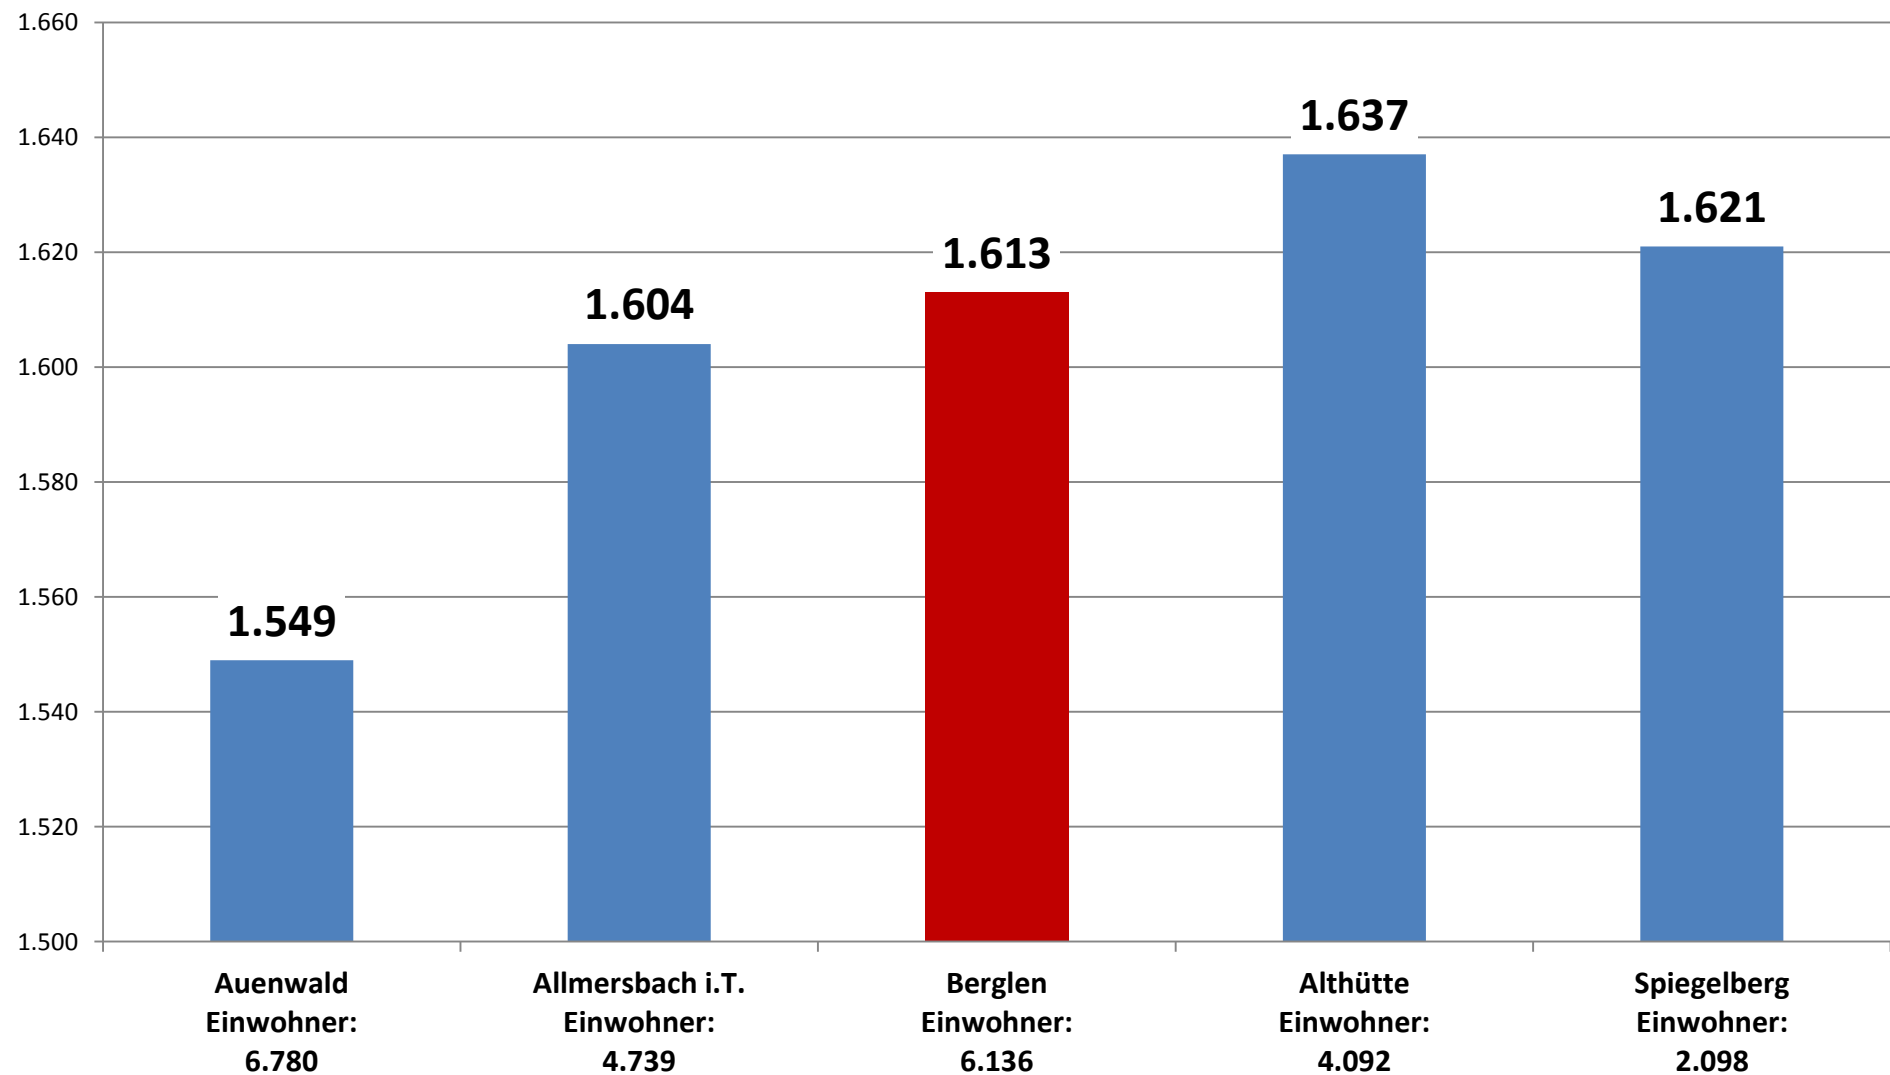

Sicherheitsanalyse für die Gemeinde Berglen

Verkehrsunfälle

Kriminalitätsbelastung (HZ) vergleichbarer Gemeinden

Kriminalitätsbelastung (HZ) Große Kreisstädte RMK

Kriminalitätsentwicklung in Berglen

Deliktische Verteilung

Rohheitsdelikte- darunter Körperverletzungsdelikte

Einfache und schwere/gef. Körperverletzungsdelikte

Entwicklung der Diebstahlsdelikte

Entwicklung Wohnungseinbruchdiebstahl

Entwicklung der Vermögens- und Fälschungsdelikte

Entwicklung der Wirtschaftskriminalität

Entwicklung der Gewaltkriminalität

Entwicklung Gewalt im öffentlichen Raum

Entwicklung der Rauschgiftkriminalität

Entwicklung der Straßenkriminalität

Entwicklung der Tatverdächtigen