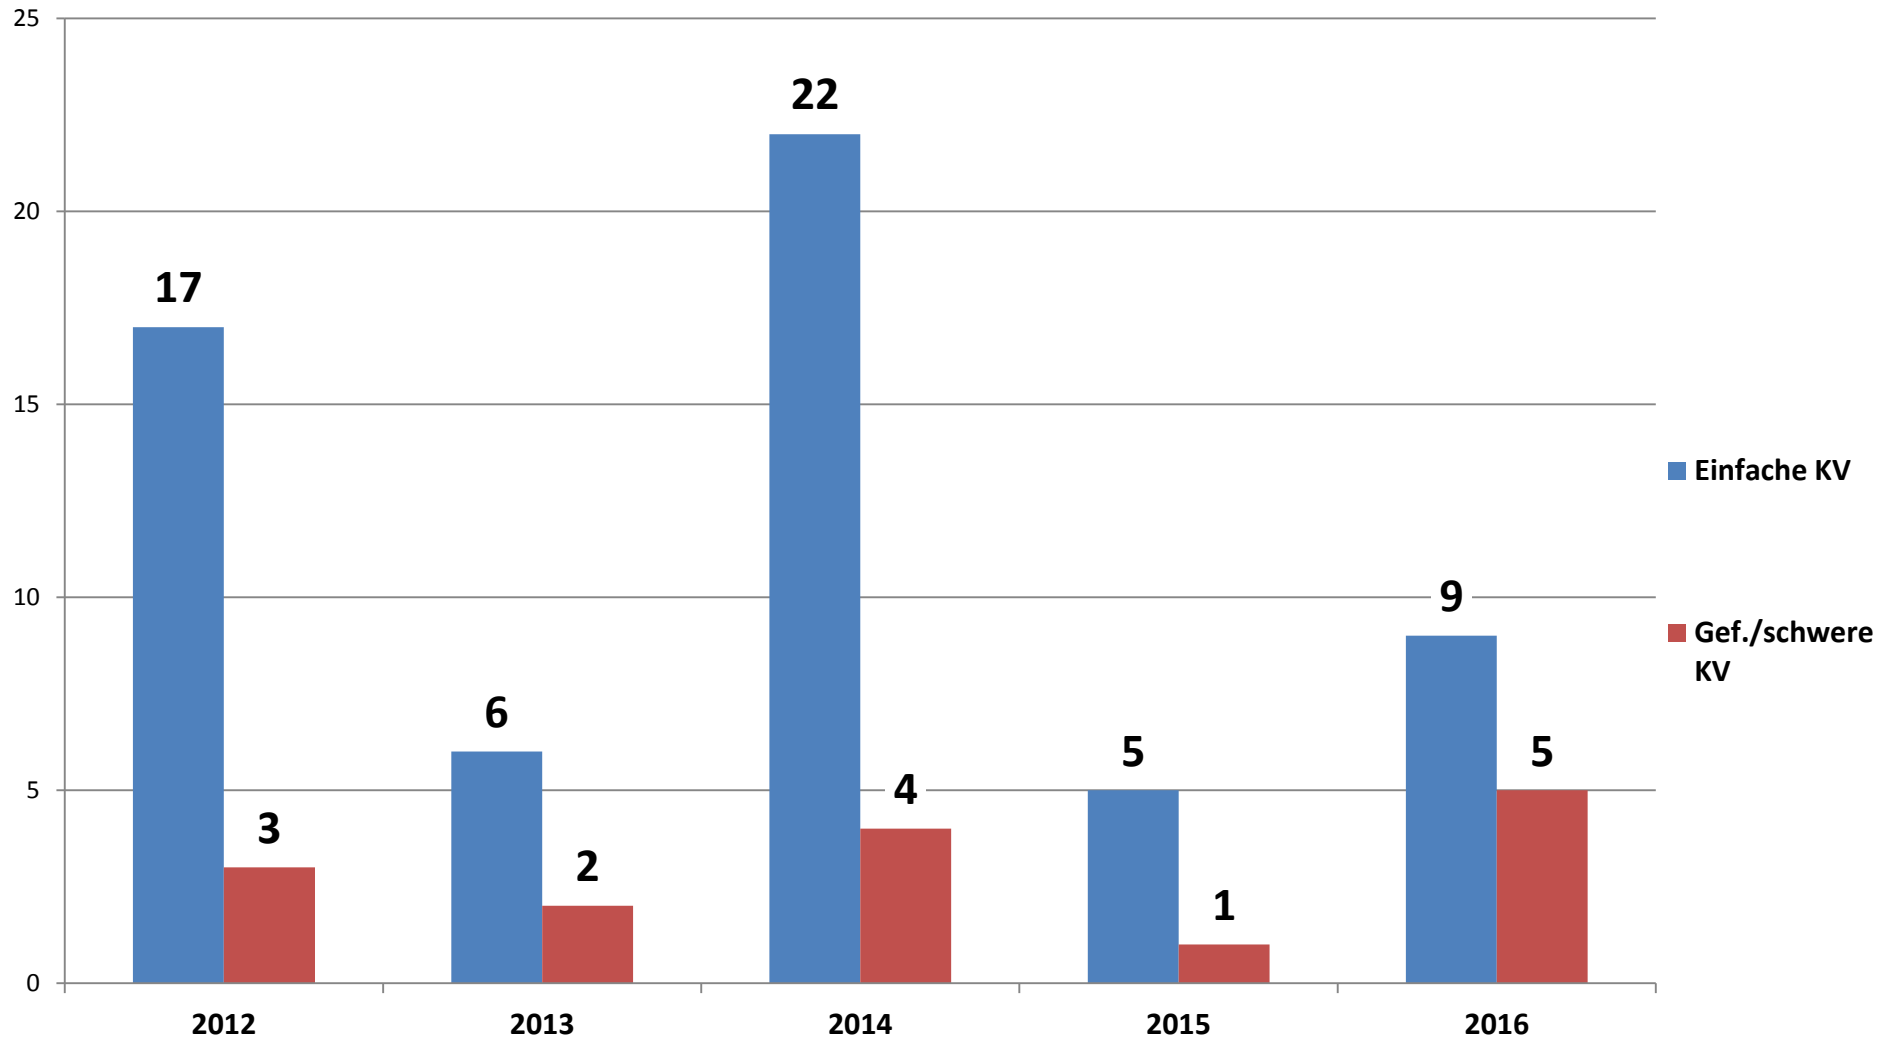

Sicherheitsanalyse für die Gemeinde Berglen

Verkehrsunfälle

Kriminalitätsbelastung (HZ) vergleichbarer Gemeinden

Kriminalitätsbelastung (HZ) Große Kreisstädte RMK

Kriminalitätsentwicklung in Berglen

Deliktische Verteilung

Rohheitsdelikte- darunter Körperverletzungsdelikte

Einfache und schwere/gef. Körperverletzungsdelikte

Entwicklung der Diebstahlsdelikte

Entwicklung Wohnungseinbruchdiebstahl

Entwicklung der Vermögens- und Fälschungsdelikte

Entwicklung der Wirtschaftskriminalität

Entwicklung der Gewaltkriminalität

Entwicklung Gewalt im öffentlichen Raum

Entwicklung der Rauschgiftkriminalität

Entwicklung der Straßenkriminalität

Entwicklung der Tatverdächtigen