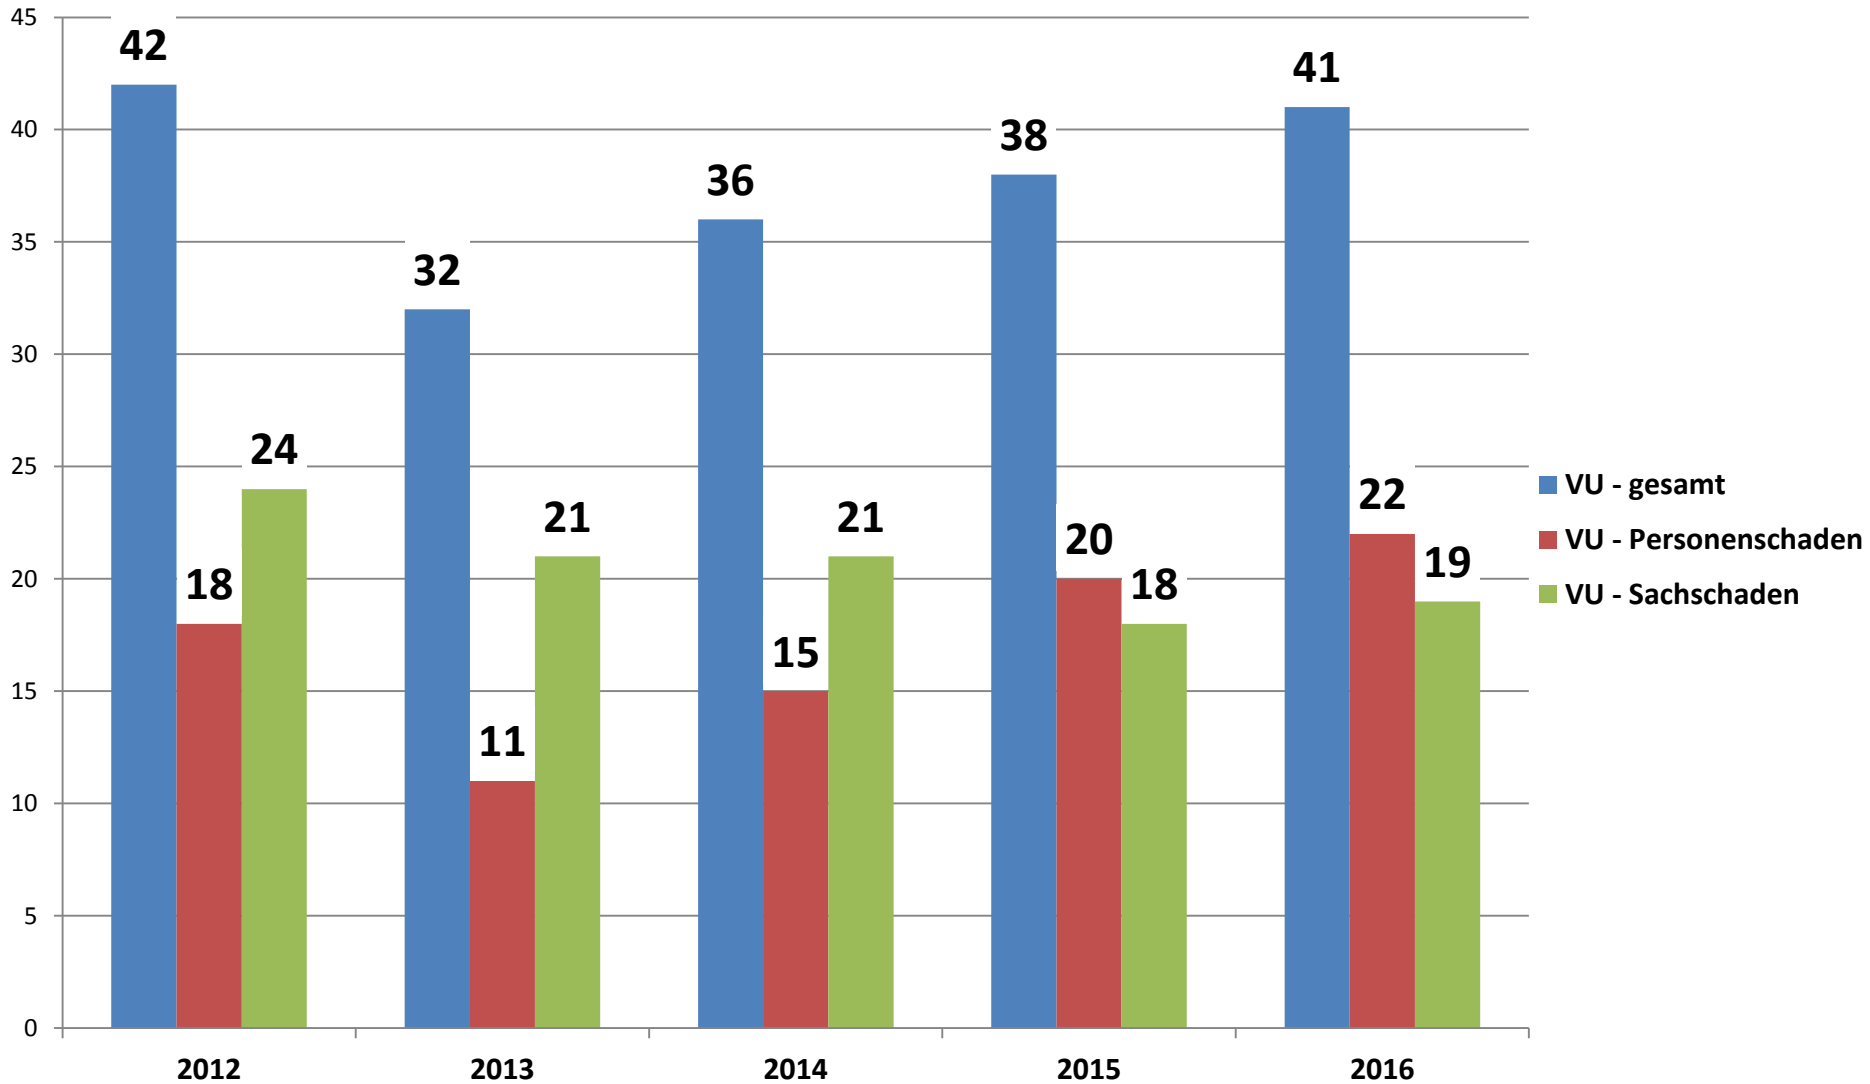

Sicherheitsanalyse für die Gemeinde Berglen

Verkehrsunfälle

Kriminalitätsbelastung (HZ) vergleichbarer Gemeinden

Kriminalitätsbelastung (HZ) Große Kreisstädte RMK

Kriminalitätsentwicklung in Berglen

Deliktische Verteilung

Rohheitsdelikte- darunter Körperverletzungsdelikte

Einfache und schwere/gef. Körperverletzungsdelikte

Entwicklung der Diebstahlsdelikte

Entwicklung Wohnungseinbruchdiebstahl

Entwicklung der Vermögens- und Fälschungsdelikte

Entwicklung der Wirtschaftskriminalität

Entwicklung der Gewaltkriminalität

Entwicklung Gewalt im öffentlichen Raum

Entwicklung der Rauschgiftkriminalität

Entwicklung der Straßenkriminalität

Entwicklung der Tatverdächtigen