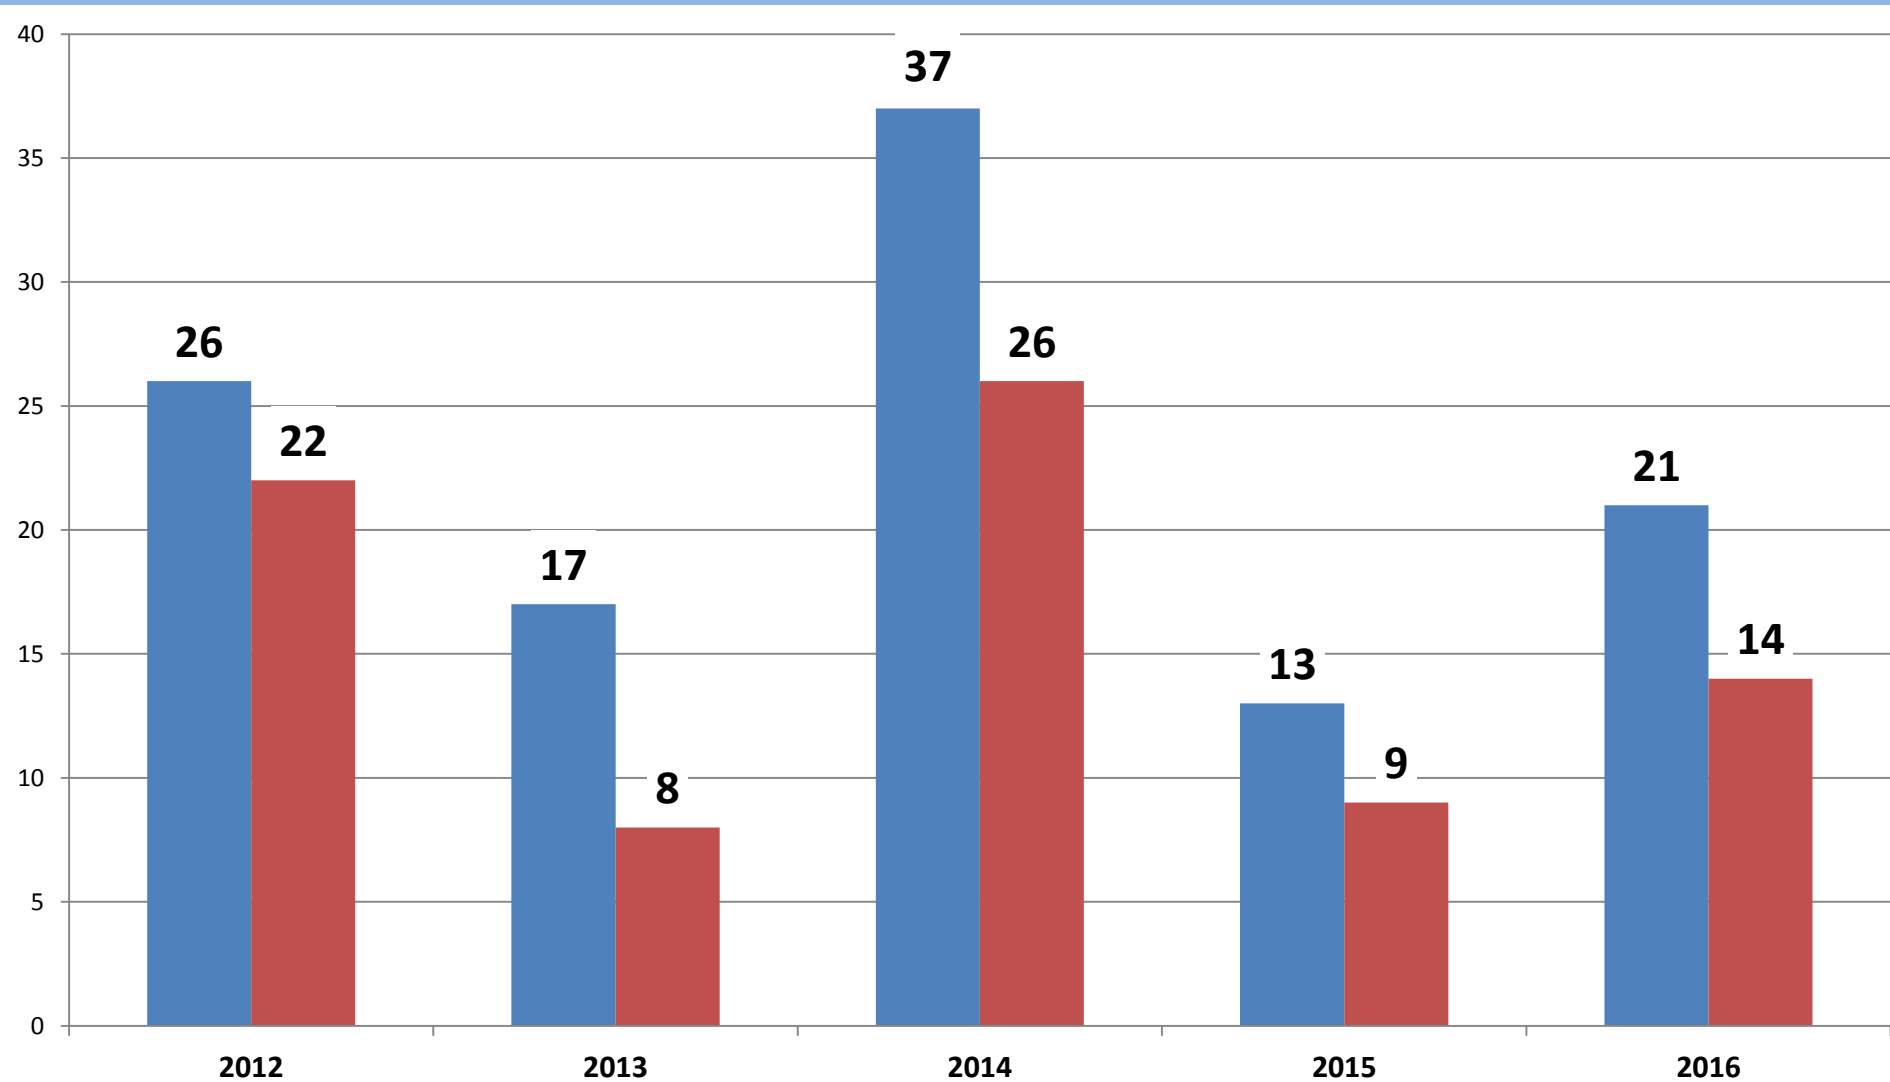

Sicherheitsanalyse für die Gemeinde Berglen

Verkehrsunfälle

Kriminalitätsbelastung (HZ) vergleichbarer Gemeinden

Kriminalitätsbelastung (HZ) Große Kreisstädte RMK

Kriminalitätsentwicklung in Berglen

Deliktische Verteilung

Rohheitsdelikte- darunter Körperverletzungsdelikte

Einfache und schwere/gef. Körperverletzungsdelikte

Entwicklung der Diebstahlsdelikte

Entwicklung Wohnungseinbruchdiebstahl

Entwicklung der Vermögens- und Fälschungsdelikte

Entwicklung der Wirtschaftskriminalität

Entwicklung der Gewaltkriminalität

Entwicklung Gewalt im öffentlichen Raum

Entwicklung der Rauschgiftkriminalität

Entwicklung der Straßenkriminalität

Entwicklung der Tatverdächtigen