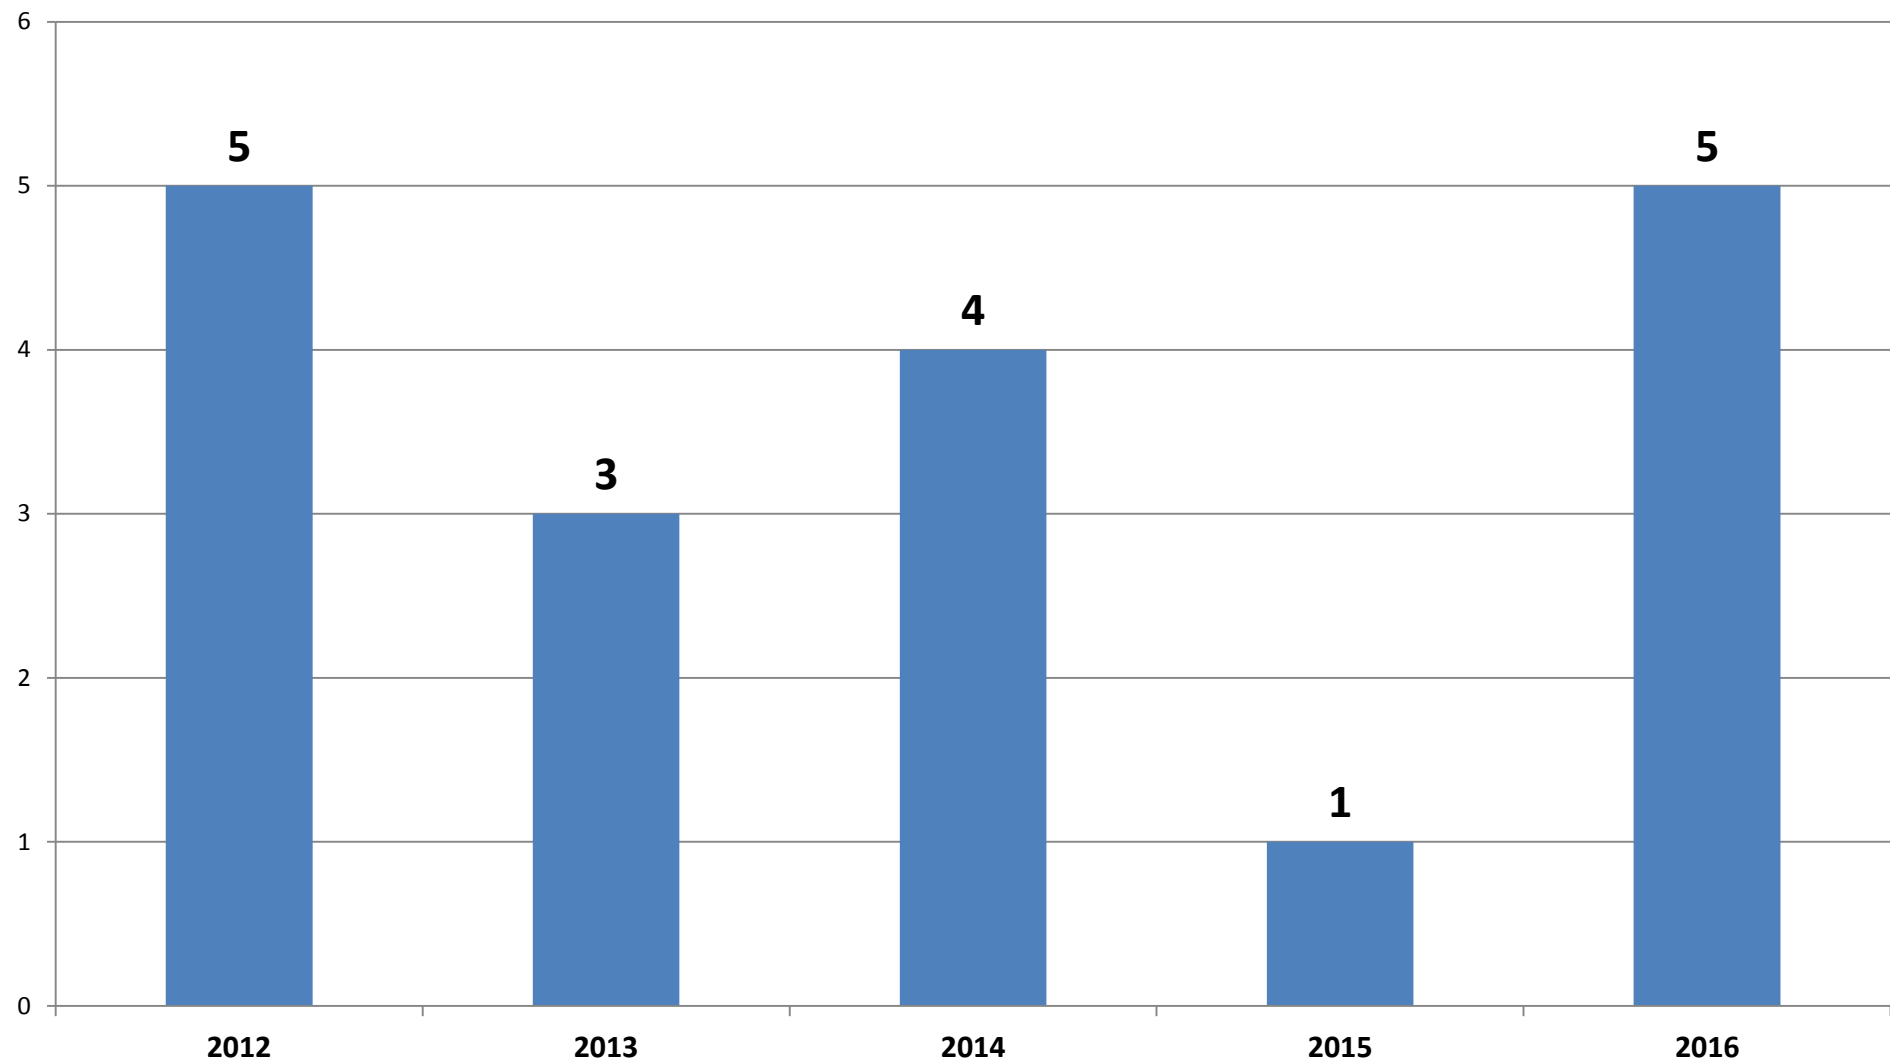

Sicherheitsanalyse für die Gemeinde Berglen

Verkehrsunfälle

Kriminalitätsbelastung (HZ) vergleichbarer Gemeinden

Kriminalitätsbelastung (HZ) Große Kreisstädte RMK

Kriminalitätsentwicklung in Berglen

Deliktische Verteilung

Rohheitsdelikte- darunter Körperverletzungsdelikte

Einfache und schwere/gef. Körperverletzungsdelikte

Entwicklung der Diebstahlsdelikte

Entwicklung Wohnungseinbruchdiebstahl

Entwicklung der Vermögens- und Fälschungsdelikte

Entwicklung der Wirtschaftskriminalität

Entwicklung der Gewaltkriminalität

Entwicklung Gewalt im öffentlichen Raum

Entwicklung der Rauschgiftkriminalität

Entwicklung der Straßenkriminalität

Entwicklung der Tatverdächtigen