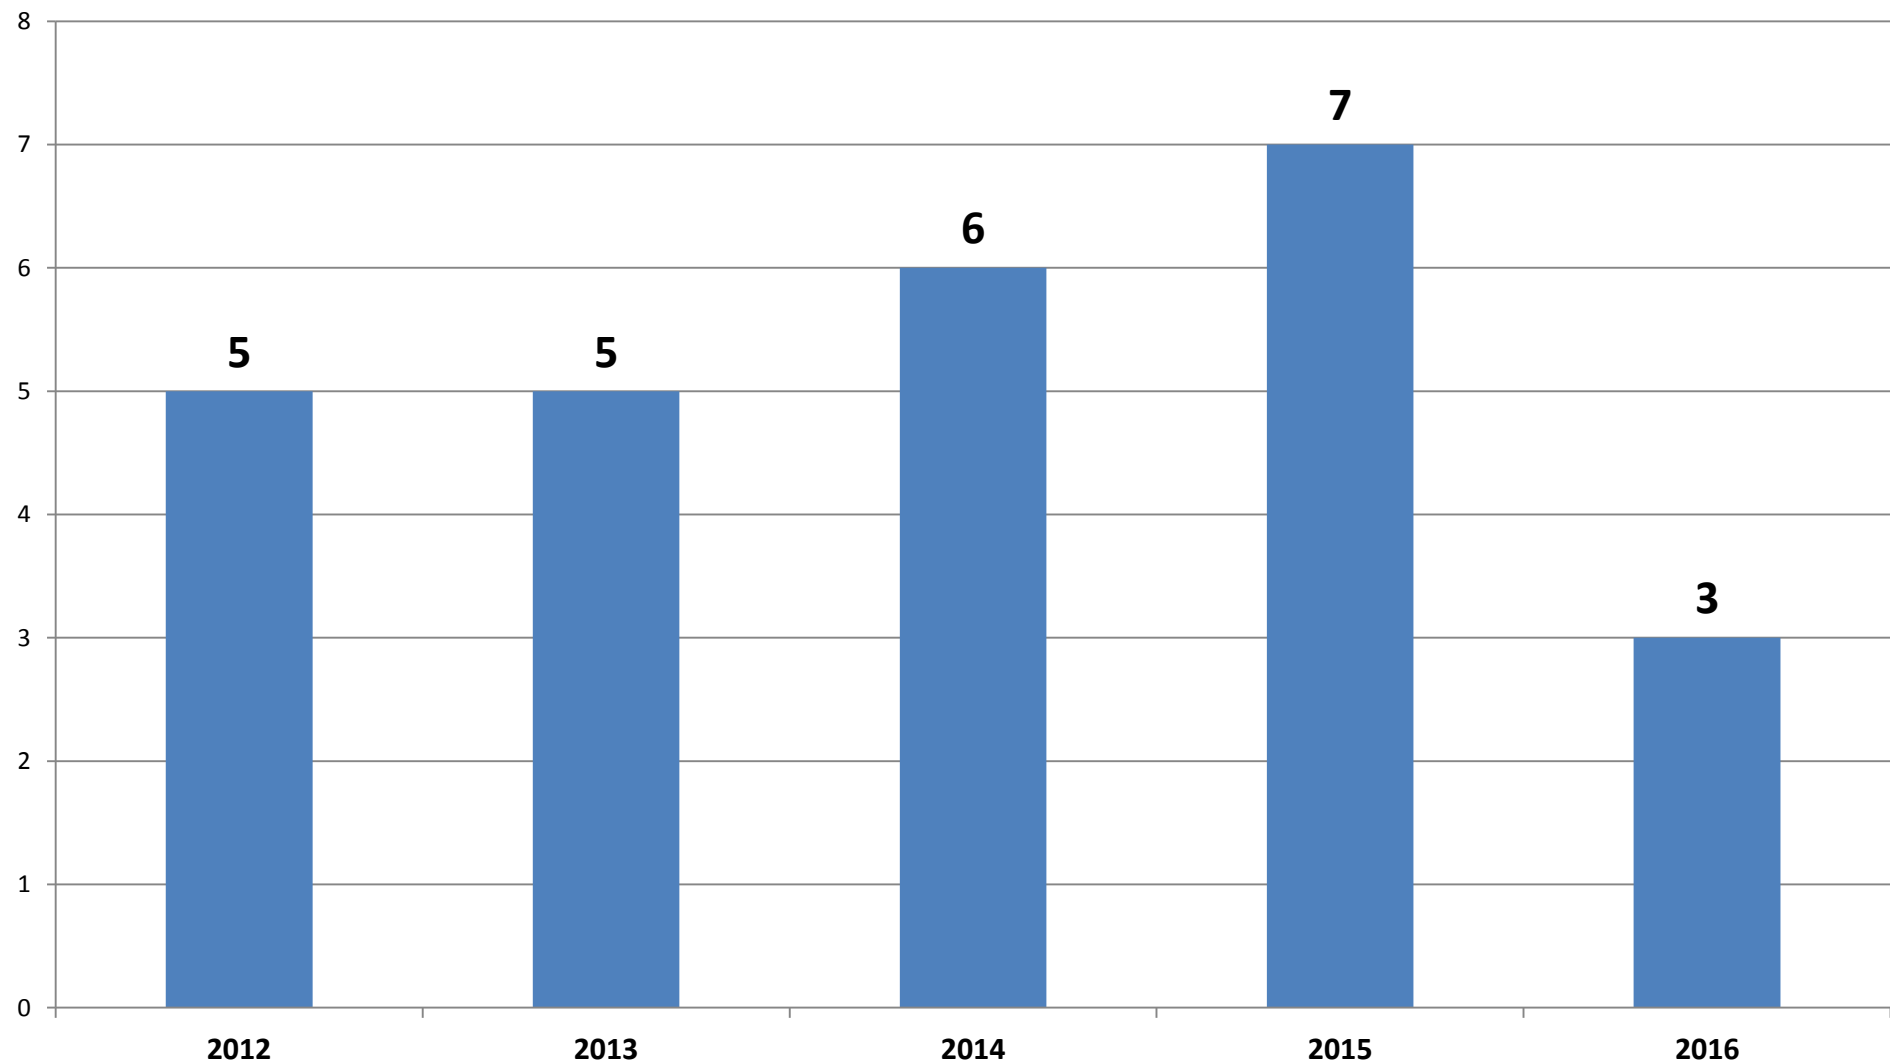

Sicherheitsanalyse für die Gemeinde Berglen

Verkehrsunfälle

Kriminalitätsbelastung (HZ) vergleichbarer Gemeinden

Kriminalitätsbelastung (HZ) Große Kreisstädte RMK

Kriminalitätsentwicklung in Berglen

Deliktische Verteilung

Rohheitsdelikte- darunter Körperverletzungsdelikte

Einfache und schwere/gef. Körperverletzungsdelikte

Entwicklung der Diebstahlsdelikte

Entwicklung Wohnungseinbruchdiebstahl

Entwicklung der Vermögens- und Fälschungsdelikte

Entwicklung der Wirtschaftskriminalität

Entwicklung der Gewaltkriminalität

Entwicklung Gewalt im öffentlichen Raum

Entwicklung der Rauschgiftkriminalität

Entwicklung der Straßenkriminalität

Entwicklung der Tatverdächtigen