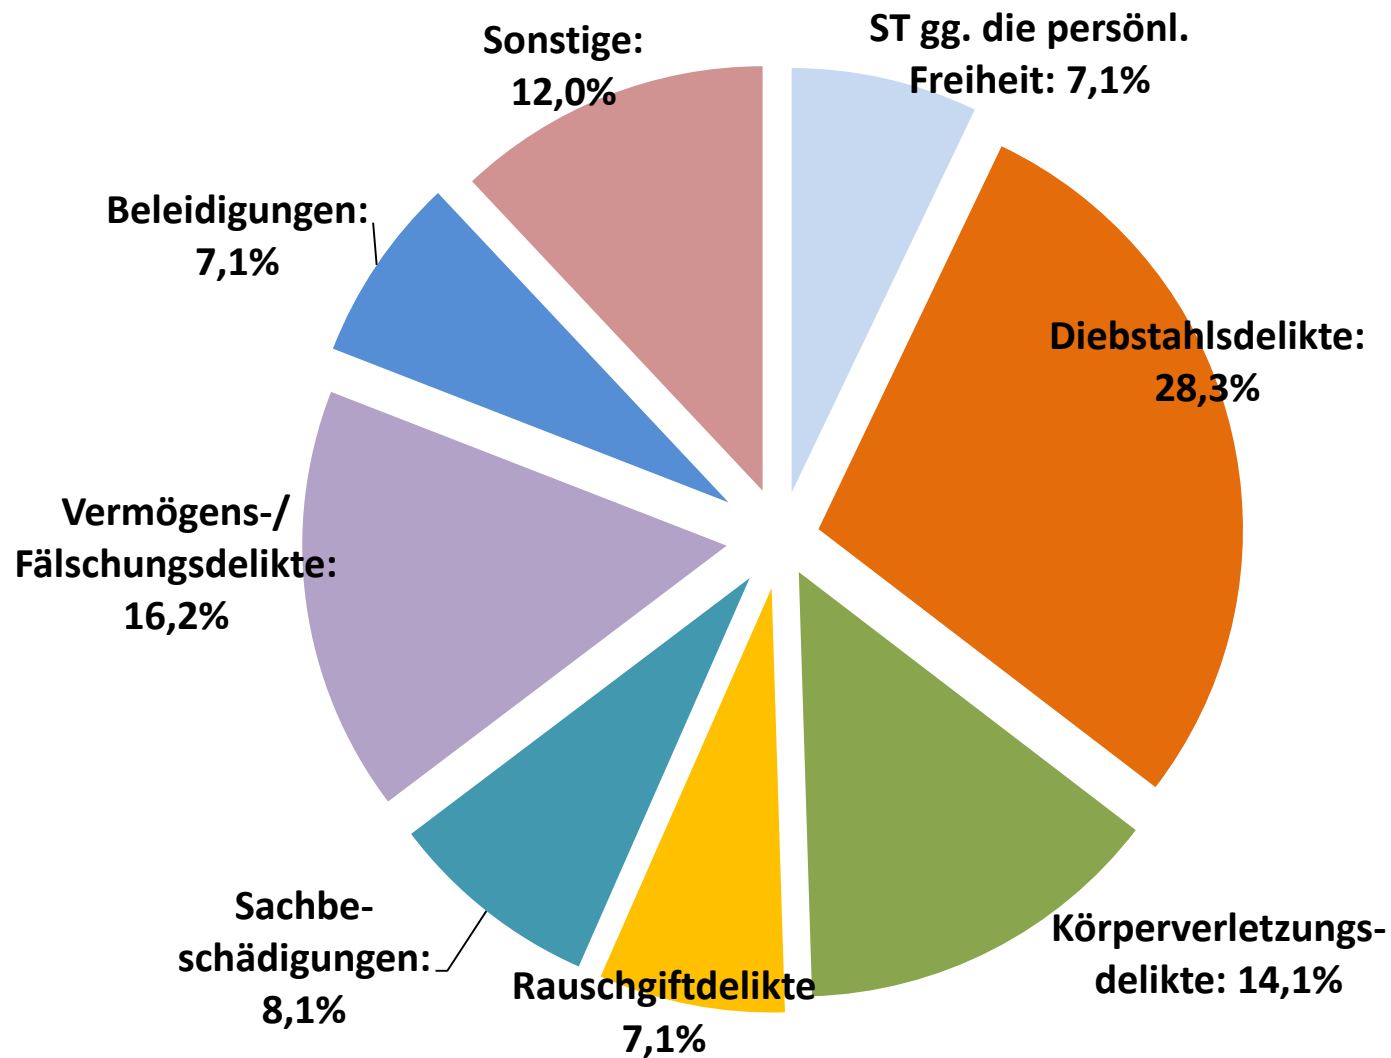

Sicherheitsanalyse für die Gemeinde Berglen

Verkehrsunfälle

Kriminalitätsbelastung (HZ) vergleichbarer Gemeinden

Kriminalitätsbelastung (HZ) Große Kreisstädte RMK

Kriminalitätsentwicklung in Berglen

Deliktische Verteilung

Rohheitsdelikte- darunter Körperverletzungsdelikte

Einfache und schwere/gef. Körperverletzungsdelikte

Entwicklung der Diebstahlsdelikte

Entwicklung Wohnungseinbruchdiebstahl

Entwicklung der Vermögens- und Fälschungsdelikte

Entwicklung der Wirtschaftskriminalität

Entwicklung der Gewaltkriminalität

Entwicklung Gewalt im öffentlichen Raum

Entwicklung der Rauschgiftkriminalität

Entwicklung der Straßenkriminalität

Entwicklung der Tatverdächtigen

Entwicklung nichtdeutsche Tatverdächtige

Tatverdächtige Flüchtlinge / Zuwanderer

Mündliche Ausführungen

**Vielen Dank
für ihre
Aufmerksamkeit**