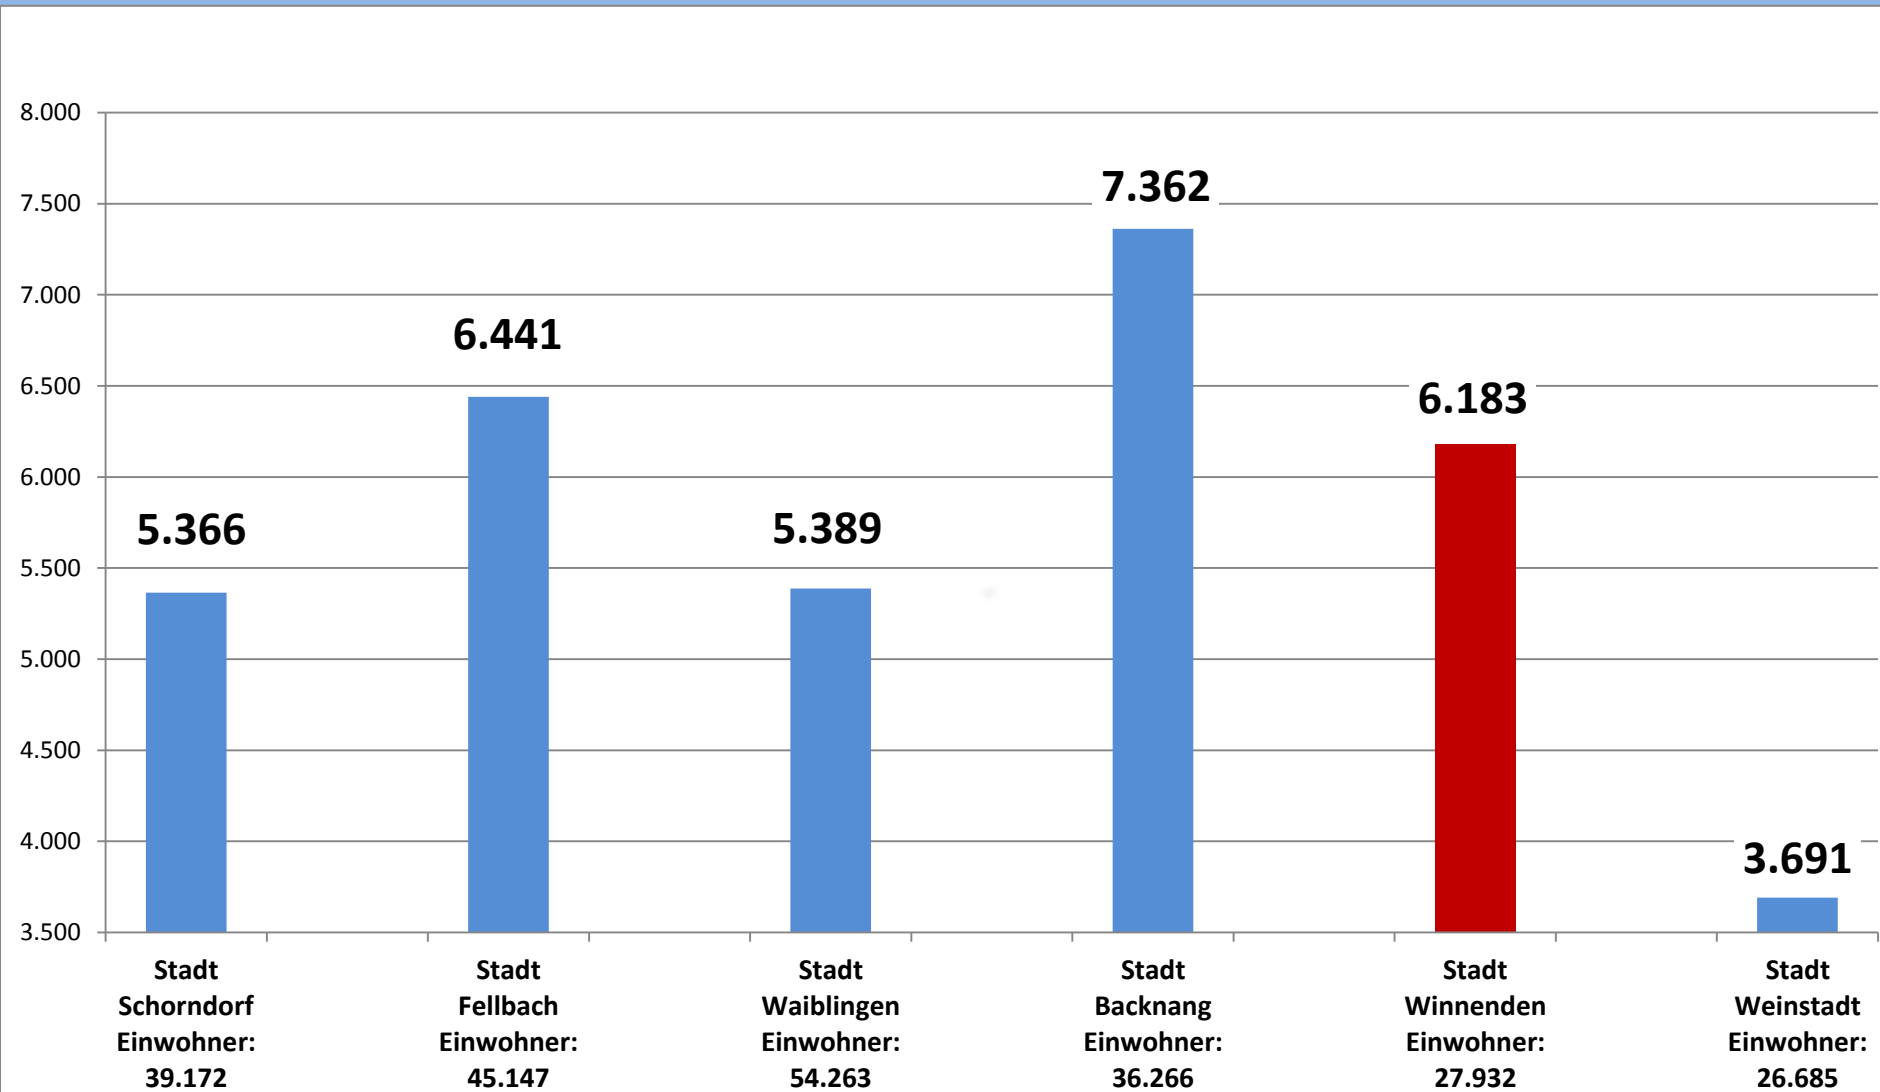

Sicherheitsanalyse für die Gemeinde Berglen

Verkehrsunfälle

Kriminalitätsbelastung (HZ) vergleichbarer Gemeinden

Kriminalitätsbelastung (HZ) Große Kreisstädte RMK

Kriminalitätsentwicklung in Berglen

Deliktische Verteilung

Rohheitsdelikte- darunter Körperverletzungsdelikte

Einfache und schwere/gef. Körperverletzungsdelikte

Entwicklung der Diebstahlsdelikte

Entwicklung Wohnungseinbruchdiebstahl

Entwicklung der Vermögens- und Fälschungsdelikte

Entwicklung der Wirtschaftskriminalität

Entwicklung der Gewaltkriminalität

Entwicklung Gewalt im öffentlichen Raum

Entwicklung der Rauschgiftkriminalität

Entwicklung der Straßenkriminalität

Entwicklung der Tatverdächtigen