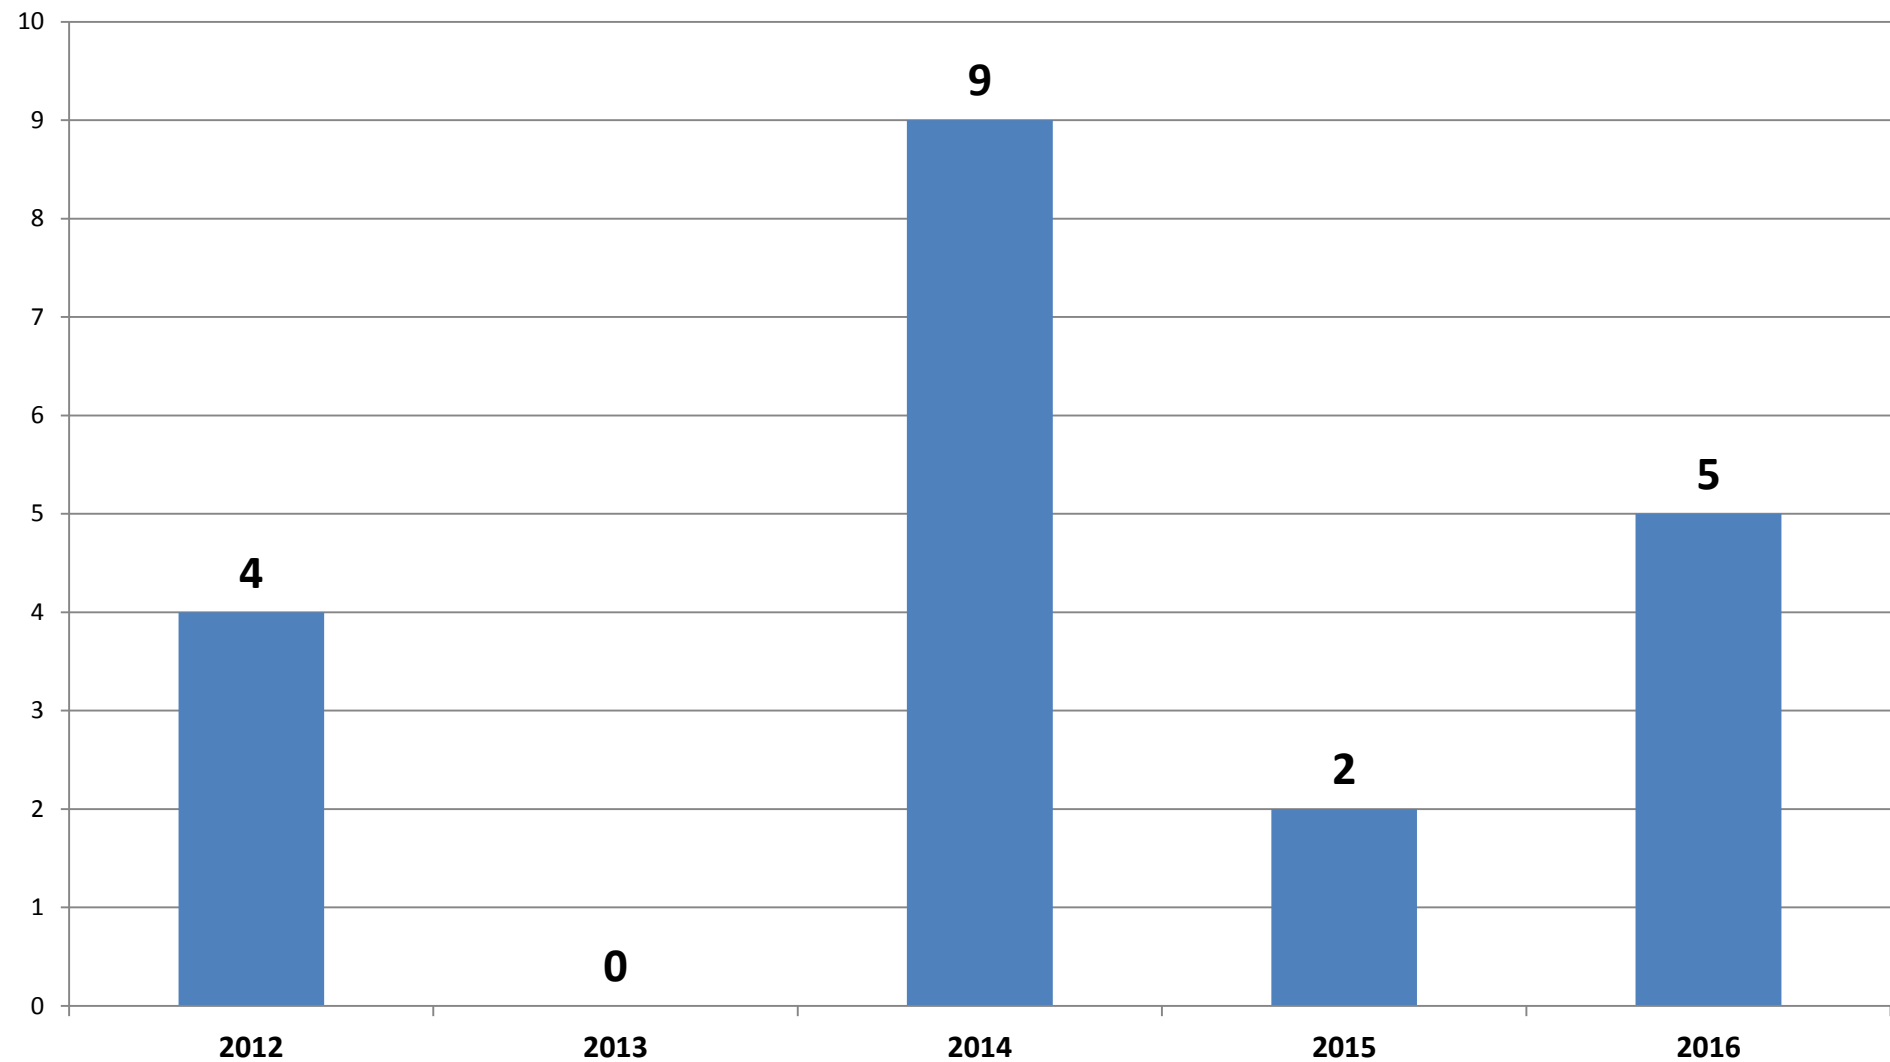

Sicherheitsanalyse für die Gemeinde Berglen

Verkehrsunfälle

Kriminalitätsbelastung (HZ) vergleichbarer Gemeinden

Kriminalitätsbelastung (HZ) Große Kreisstädte RMK

Kriminalitätsentwicklung in Berglen

Deliktische Verteilung

Rohheitsdelikte- darunter Körperverletzungsdelikte

Einfache und schwere/gef. Körperverletzungsdelikte

Entwicklung der Diebstahlsdelikte

Entwicklung Wohnungseinbruchdiebstahl

Entwicklung der Vermögens- und Fälschungsdelikte

Entwicklung der Wirtschaftskriminalität

Entwicklung der Gewaltkriminalität

Entwicklung Gewalt im öffentlichen Raum

Entwicklung der Rauschgiftkriminalität

Entwicklung der Straßenkriminalität

Entwicklung der Tatverdächtigen