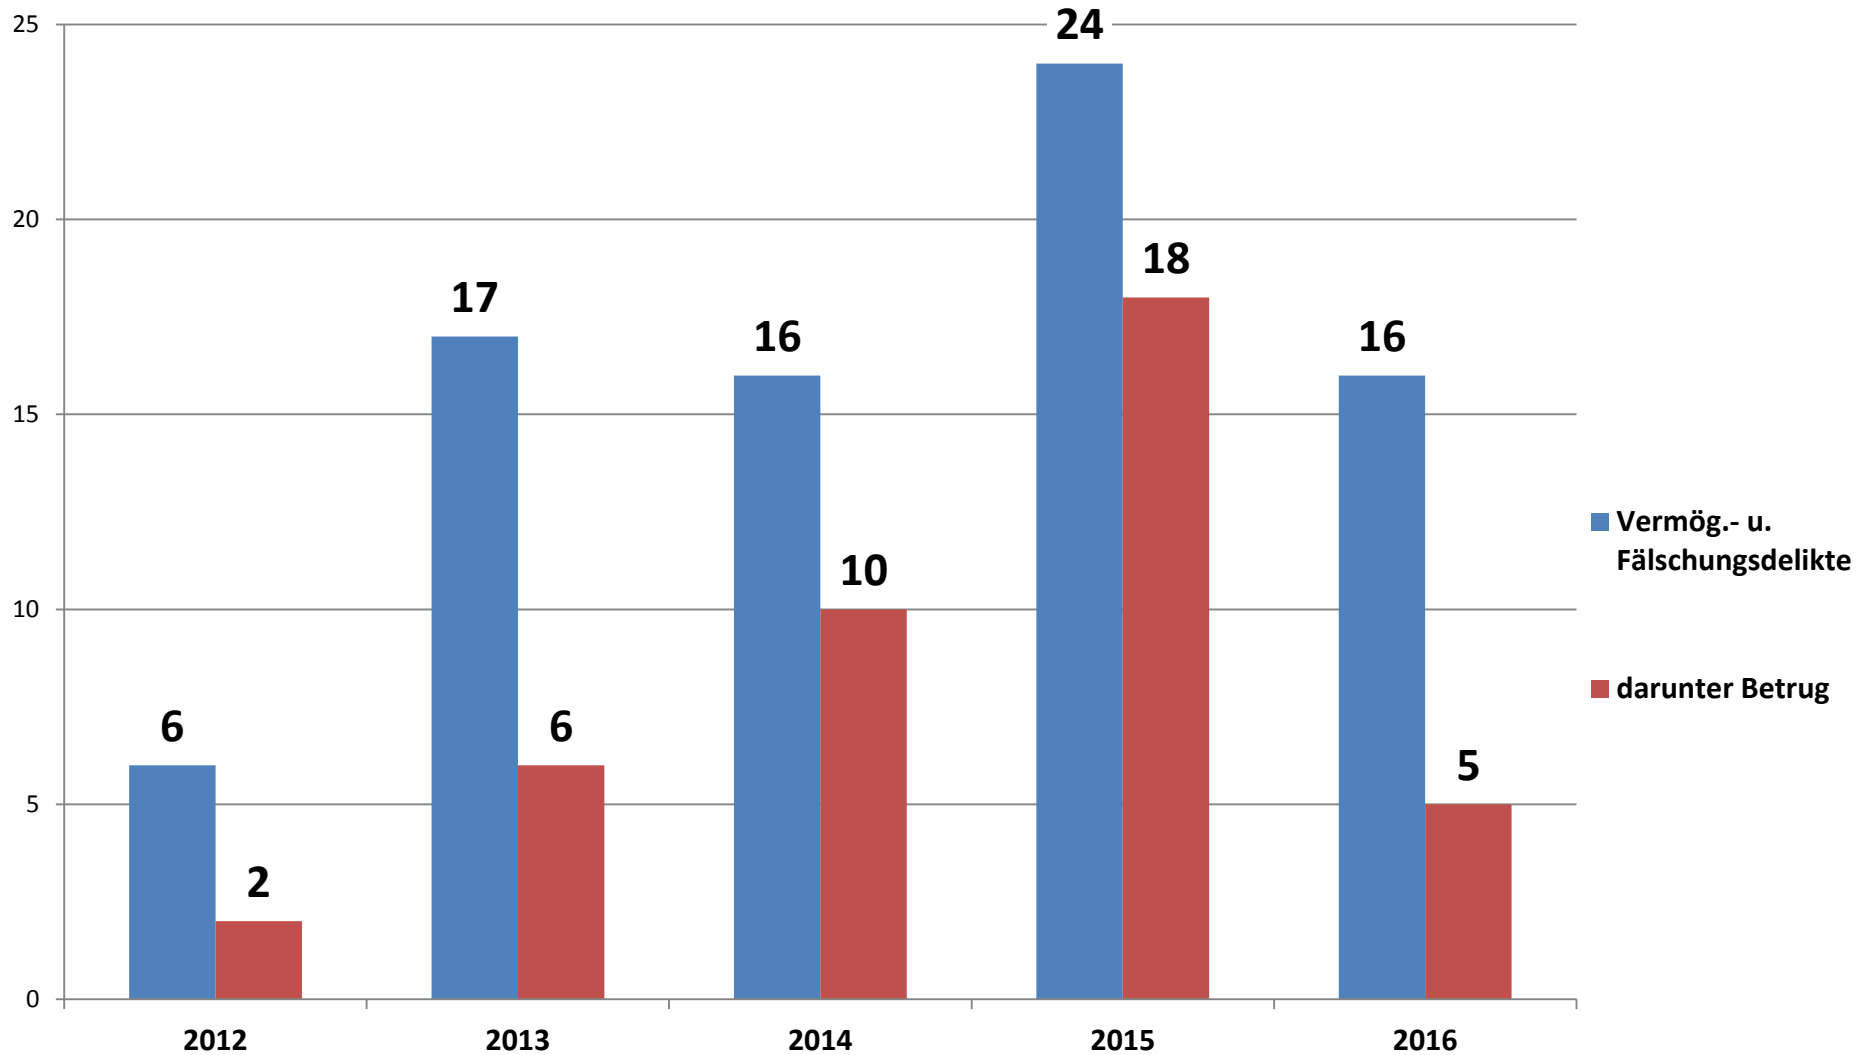

Sicherheitsanalyse für die Gemeinde Berglen

Verkehrsunfälle

Kriminalitätsbelastung (HZ) vergleichbarer Gemeinden

Kriminalitätsbelastung (HZ) Große Kreisstädte RMK

Kriminalitätsentwicklung in Berglen

Deliktische Verteilung

Rohheitsdelikte- darunter Körperverletzungsdelikte

Einfache und schwere/gef. Körperverletzungsdelikte

Entwicklung der Diebstahlsdelikte

Entwicklung Wohnungseinbruchdiebstahl

Entwicklung der Vermögens- und Fälschungsdelikte

Entwicklung der Wirtschaftskriminalität

Entwicklung der Gewaltkriminalität

Entwicklung Gewalt im öffentlichen Raum

Entwicklung der Rauschgiftkriminalität

Entwicklung der Straßenkriminalität

Entwicklung der Tatverdächtigen