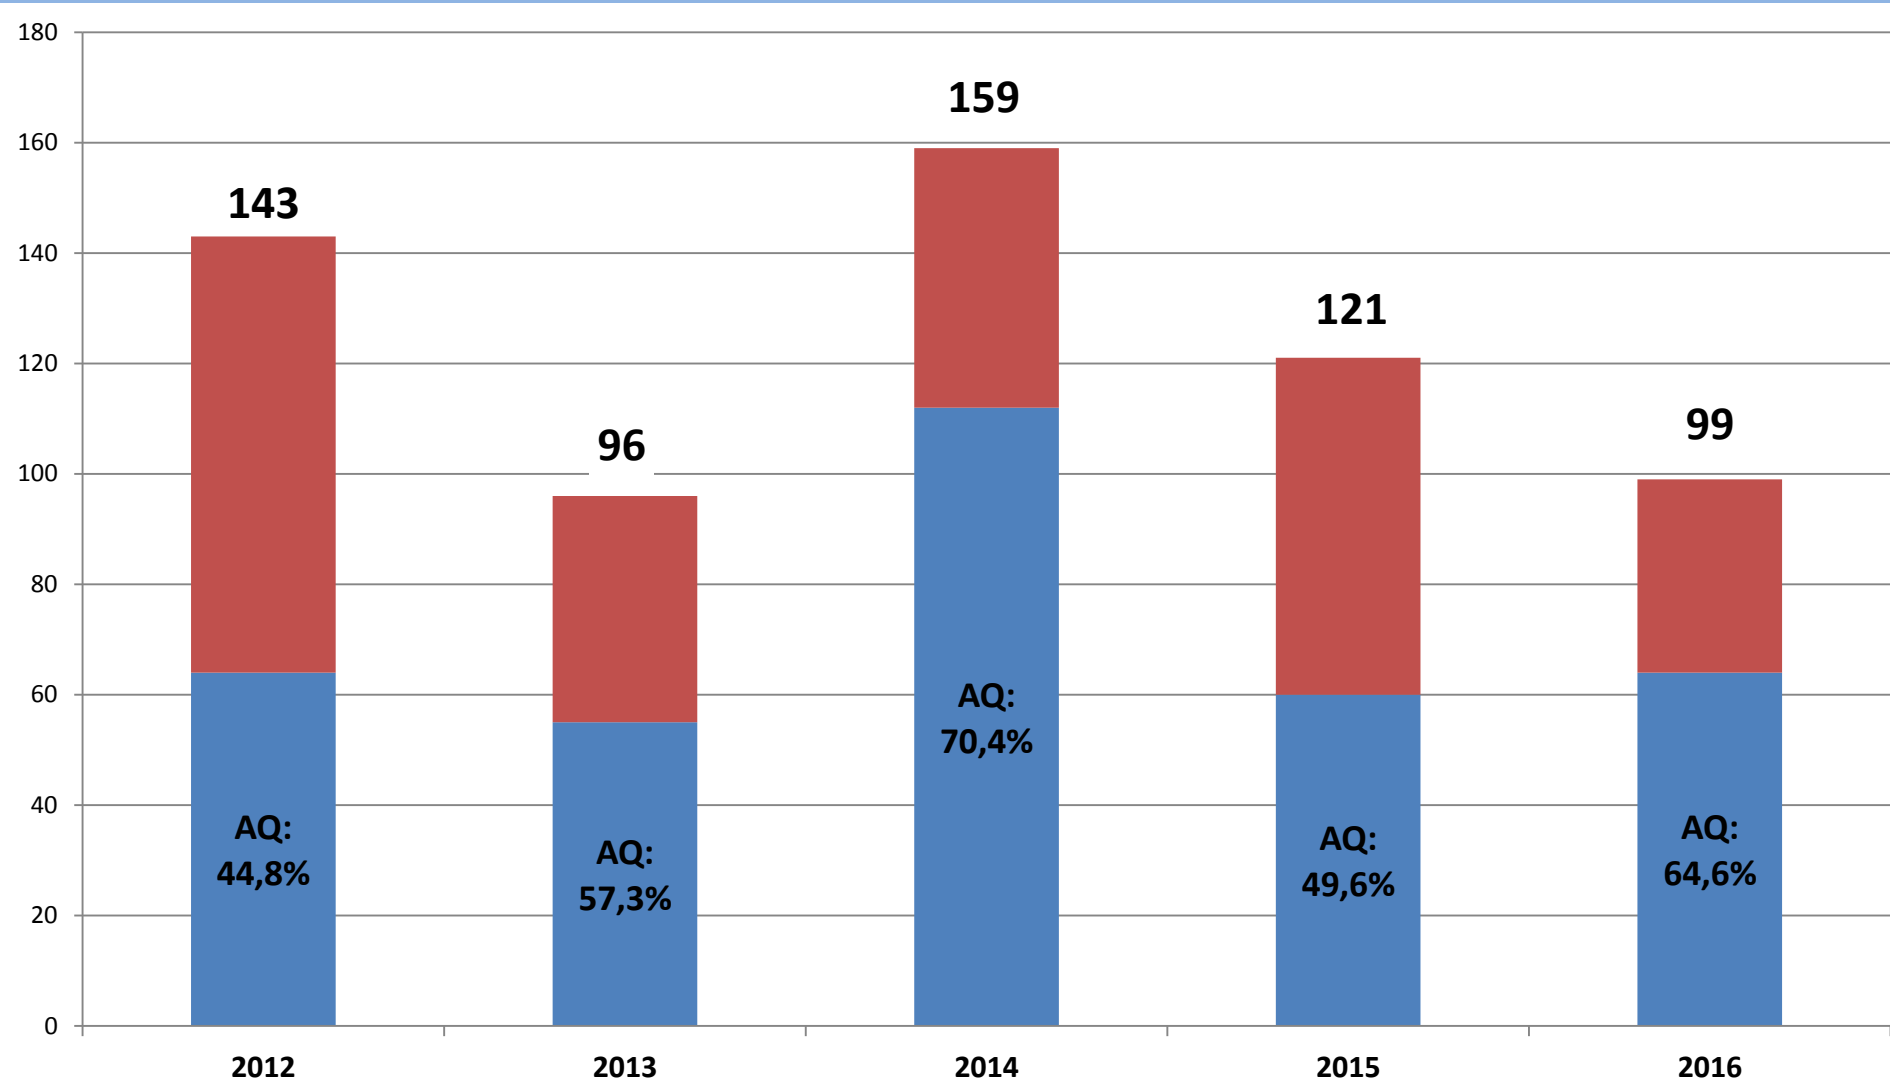

Sicherheitsanalyse für die Gemeinde Berglen

Verkehrsunfälle

Kriminalitätsbelastung (HZ) vergleichbarer Gemeinden

Kriminalitätsbelastung (HZ) Große Kreisstädte RMK

Kriminalitätsentwicklung in Berglen

Deliktische Verteilung

Rohheitsdelikte- darunter Körperverletzungsdelikte

Einfache und schwere/gef. Körperverletzungsdelikte

Entwicklung der Diebstahlsdelikte

Entwicklung Wohnungseinbruchdiebstahl

Entwicklung der Vermögens- und Fälschungsdelikte

Entwicklung der Wirtschaftskriminalität

Entwicklung der Gewaltkriminalität

Entwicklung Gewalt im öffentlichen Raum

Entwicklung der Rauschgiftkriminalität

Entwicklung der Straßenkriminalität

Entwicklung der Tatverdächtigen